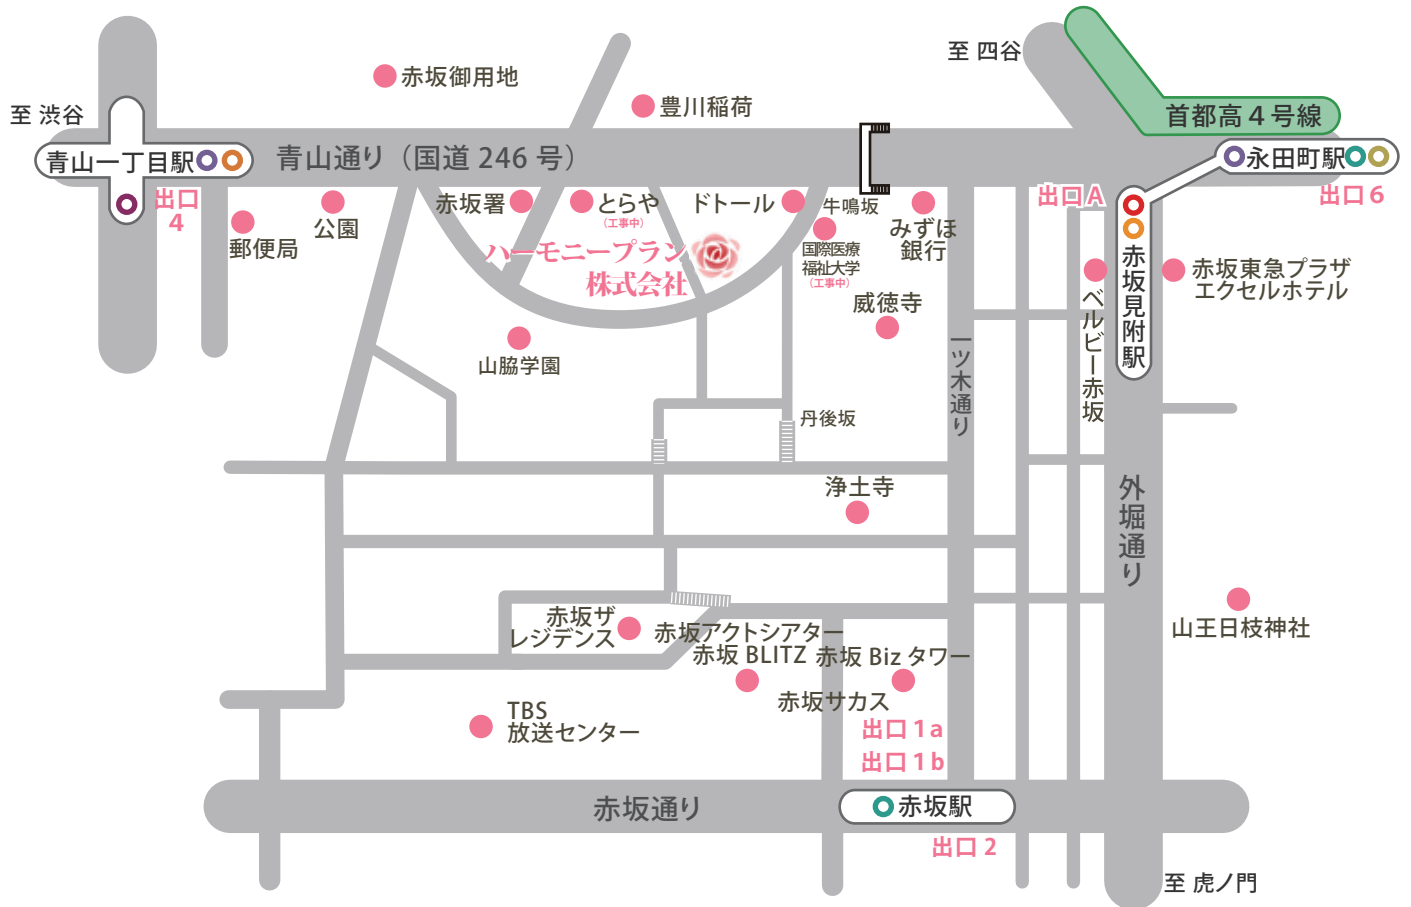

ハーモニープラン株式会社

アクセス Access

所在地

〒107-0052
東京都港区赤坂4丁目8番8号
※1階は、佐川急便となっております。
※弊社総合受付は3階となっております。
電話:03-5785-3346

交通のご案内

- 地下鉄銀座線・丸の内線『赤坂見附駅』下車
「出口A」より徒歩8分
- 地下鉄千代田線『赤坂駅』下車
「出口1a」より徒歩12分
- 地下鉄有楽町線・半蔵門線・南北線『永田町駅』下車
「出口6」より徒歩15分
(半蔵門線ホーム経由『赤坂見附駅』出口Aも利用できます)
- 地下鉄都営大江戸線・銀座線・半蔵門線『青山一丁目駅』下車
「出口4」より徒歩15分